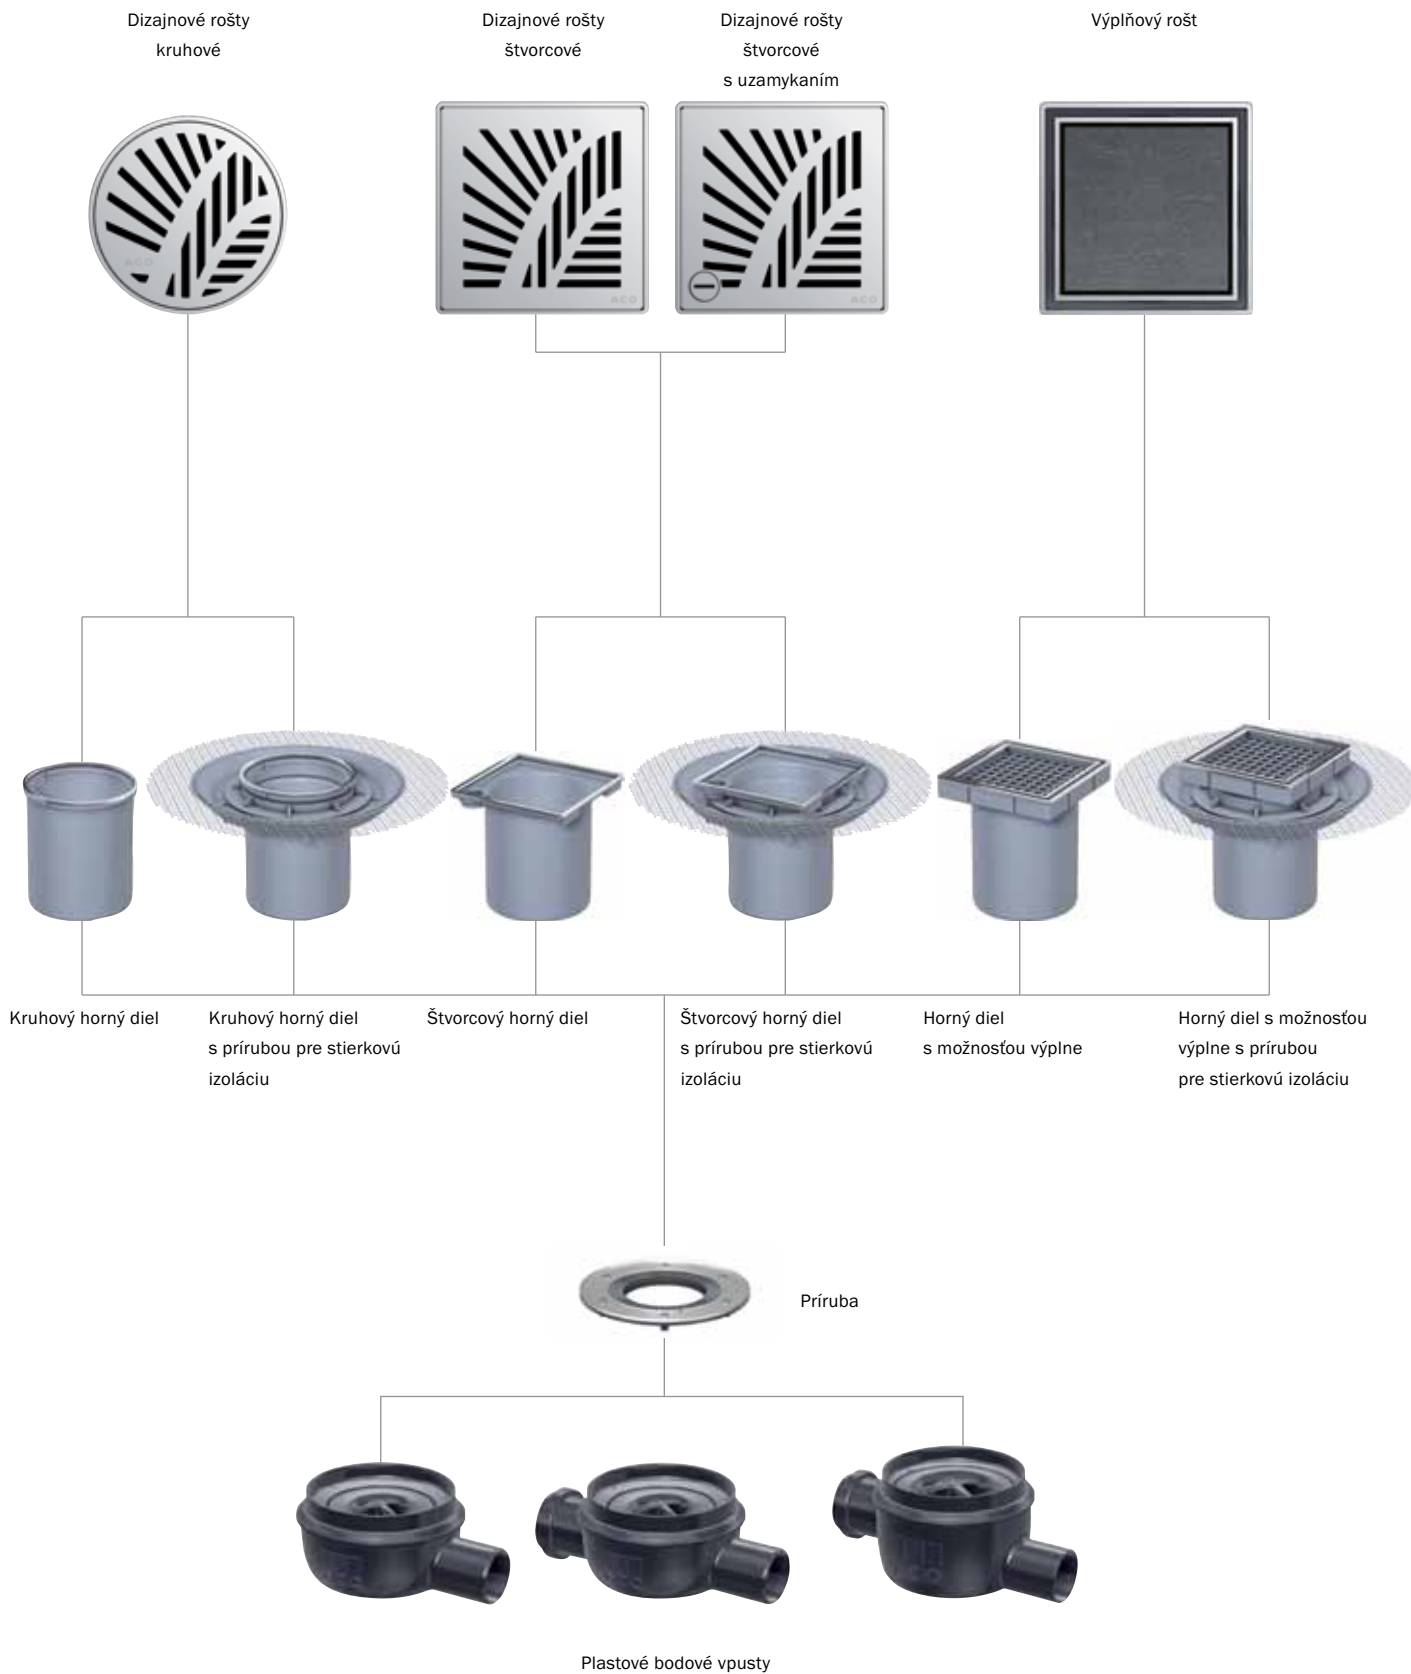

ACO ShowerDrain E bodový vpust Easy Flow – stavebnicový systém