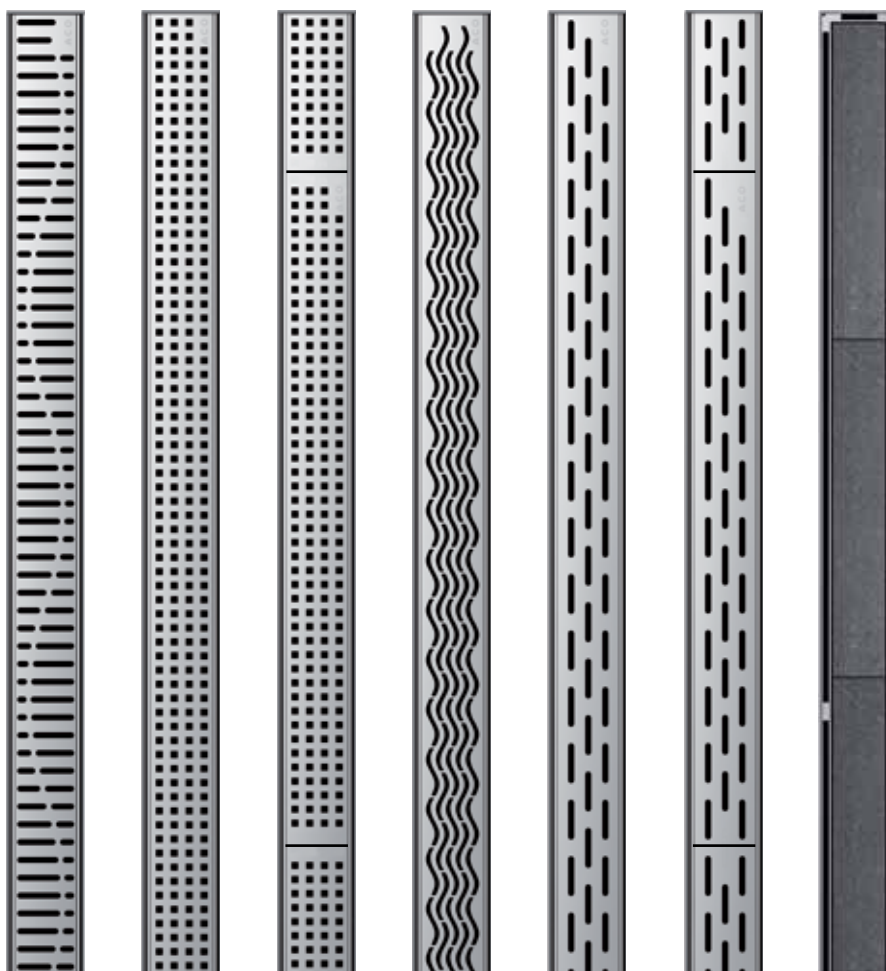

- bezbariérové usporiadanie sprchy
- široký výber dizajnových roštov
- jednoduché čistenie s vyberateľným pachovým uzáverom
- jednodielny nepriepustný žlab

ACO ShowerDrain C rovný sprchový žlab - s horizontálnou a kolmou prírubou

Antikorový odvodňovací žlab s vnútorným spádom, prietok 0,95 l/s podľa DIN EN 1253 s vertikálnou (kolmou) prírubou na zadnej stene a stredovým odtokom DN 50 vhodným pre všetky typy napojenia. Žlab s vyberateľným pachovým uzáverom s polypropylénu. **Stavebná výška 92 alebo 65mm.**

Objednávkové čísla

Dĺžka (mm)	Výška (mm)	Žlab s roštom						Tile	EUR/ks
		Wave	Square jednodielny	Square trojdielny	Water	Slot jednodielny	Slot trojdielny		
585	92	407908	407659	407666	407673	407680	407687	408665	240,00
	65	407715	407722	407729	407736	407743	407750	408686	
685	92	407923	407660	407667	407674	407681	407688	408666	252,00
	65	407716	407723	407730	407737	407744	407751	408687	
785	92	407915	407661	407668	407675	407682	407689	408667	264,00
	65	407717	407724	407731	407738	407745	407752	408688	
885	92	407655	407662	407669	407676	407683	407690	408668	276,00
	65	407718	407725	407732	407739	407746	407753	408689	
985	92	407656	407663	407670	407677	407684	407691	408669	288,00
	65	407719	407726	407733	407740	407747	407754	408690	
1085	92	407657	407664	407671	407678	407685	407692	408670	330,00
	65	407720	407727	407734	407741	407748	407755	408691	
1185	92	407658	407665	407672	407679	407686	407693	408671	342,00
	65	407721	407728	407735	407742	407749	407756	408692