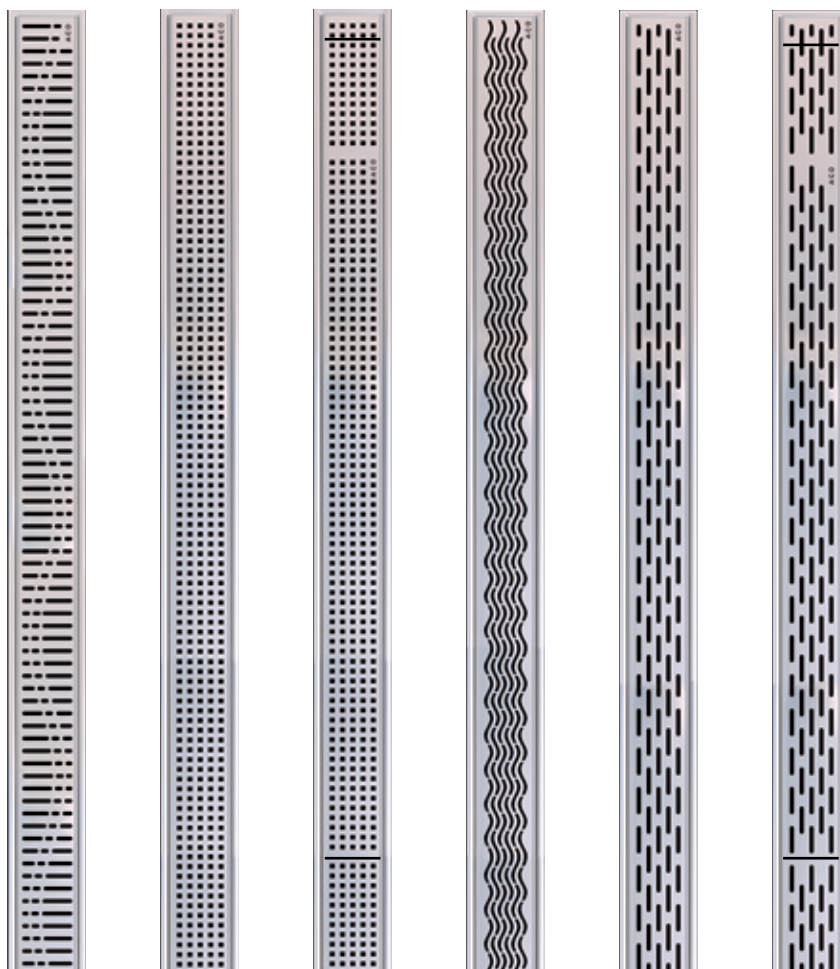

- bezbariérové usporiadanie sprchy
- široký výber dizajnových roštov
- jednoduché čistenie s vyberateľným pachovým uzáverom
- dvojdielny systém sprchového žlabu

ACO ShowerDrain F rovný sprchový žlab - dvojdielne prevedenie

Antikorový, dvojdielny odvodňovací žlab, prietok 0,95 l/s podľa DIN EN 1253. Vpust s vyberateľným pachovým uzáverom s polypropylénu, stredový odtok DN 50 vhodným pre všetky typy napojenia, s prírubou, stavebná výška 59 alebo 79 mm. Rám s vyberateľným roštom s výškou 8mm, šírka 100 mm.

Objednávkové čísla – žlab s roštom

Dĺžka L1 (mm)	výška H (mm)	Rošt						EUR/ks
		Wave	Square jednodielny	Square trojdielny	Water	Slot jednodielny	Slot trojdielny	
685	8	407842	407846	407849	407853	407857	407861	130,00
785	8	407843	407847	407850	407854	407858	407862	140,00
885	8	407844	407848	407851	407855	407859	407863	150,00
985	8	407845	407907	407852	407856	407860	407864	160,00

Objednávkové čísla – teleso vpustu

Vpust	Výška H (mm)	Dĺžka (mm)	Šírka (mm)	Obj. č.	EUR/ks
Štandardná verzia	79	312	167	407969	175,00
Nízka verzia	59	312	167	407970	175,00