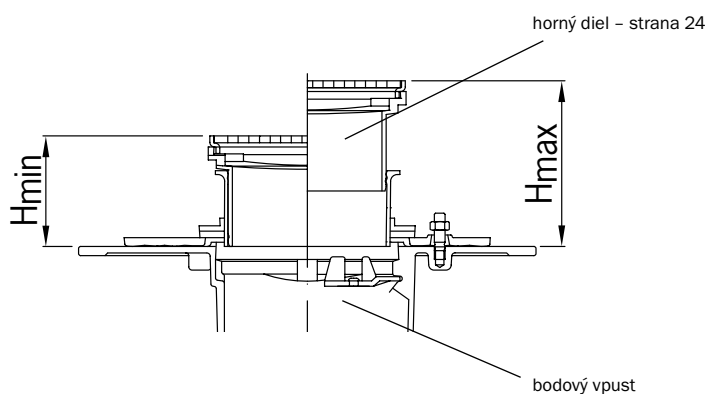

- stavebnicový systém pre rôzne kombinácie
- možnosť dodávky s tesniacou prírubou
- jednoduché čistenie s vyberateľným pachovým uzáverom

ACO ShowerDrain E bodový vpust Easy Flow – teleso vpustu

ACO bodové vpusty ponúkajú praktický stavebnicový systém: všetky ACO bodové vpusty s PE je možné podľa individuálnych potrieb kombinovať s rohovými alebo okrúhlymi nadstavbami, voľiteľne s, alebo bez príruby. Vpusty sú ľahko čistiteľné s komplet vyberateľným pachovým uzáverom.

Zobrazenie	Určenie	Obj. č.	EUR/ks
	plastový bodový vpust DN50, bočný odtok, pachový uzáver pre 50mm vodného stĺpca, odtok 1,5 l/s podľa DIN EN 1253	2500.05.00	19,00
	plastový bodový vpust DN 50 s bočným prítokom a bočným odtokom, pachový uzáver pre 50mm vodného stĺpca, odtok 1,5 l/s podľa DIN EN 1253	2500.00.00	19,00
	plastový bodový vpust DN 50 so spodným odtokom, pachový uzáver pre 50mm vodného stĺpca, odtok 1,5 l/s podľa DIN EN 1253	2500.55.00	19,00
	plastový bodový vpust DN 50 s bočným odtokom, pachový uzáver pre 30mm vodného stĺpca, odtok 1,5 l/s podľa DIN EN 1253	2505.05.00	19,00
	plastový bodový vpust DN 50 s bočným prítokom a bočným odtokom, pachový uzáver pre 30mm vodného stĺpca, odtok 1,5 l/s podľa DIN EN 1253	2505.00.00	17,00

Schéma výškovej nastaviteľnosti