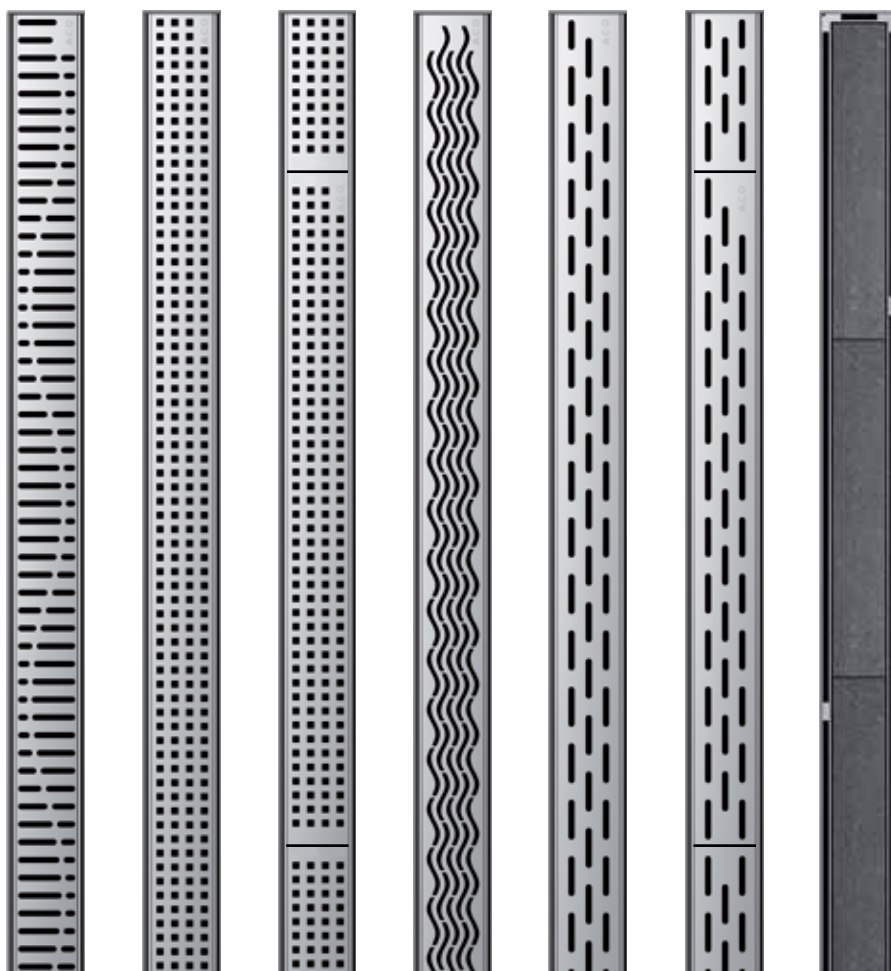

- bezbariérové usporiadanie sprchy
- široký výber dizajnových roštov
- nízka stavebná výška
- jednodielny nepriepustný žlab

ACO ShowerDrain C rovný sprchový žlab - bez pachového uzáveru

Antikorový odvodňovací žlab s vnútorným spádom, prietok 1,5 l/s podľa DIN EN 1253 s prírubou alebo bez príruby a stredovým odtokom DN 50 vhodným pre všetky typy napojenia. Žlab bez pachového uzáveru.

Stavebná výška 18 mm.

Objednávkové čísla

Dĺžka (mm)	Výška (mm)	Žlab s roštom						Tile	EUR/ks
		Wave	Square jednodielny	Square trojdielny	Water	Slot jednodielny	Slot trojdielny		
585	s prírubou	407757	407764	407771	407778	407785	407792	408693	200,00
	bez príruby	407799	407806	407814	407821	407828	407835	408700	140,00
685	s prírubou	407758	407765	407772	407779	407786	407793	408694	210,00
	bez príruby	407800	407807	407815	407822	407829	407836	408701	150,00
785	s prírubou	407759	407766	407773	407780	407787	407794	408695	220,00
	bez príruby	407801	407808	407816	407823	407830	407837	408702	160,00
885	s prírubou	407760	407767	407774	407781	407788	407795	408696	230,00
	bez príruby	407802	407809	407817	407824	407831	407838	408703	170,00
985	s prírubou	407761	407768	407775	407782	407789	407796	408697	240,00
	bez príruby	407803	407810	407818	407825	407832	407839	408704	180,00
1085	s prírubou	407762	407769	407776	407783	407790	407797	408698	275,00
	bez príruby	407804	407812	407819	407826	407833	407840	408705	215,00
1185	s prírubou	407763	407770	407777	407784	407791	407798	408699	285,00
	bez príruby	407805	407813	407820	407827	407834	407841	408706	225,00