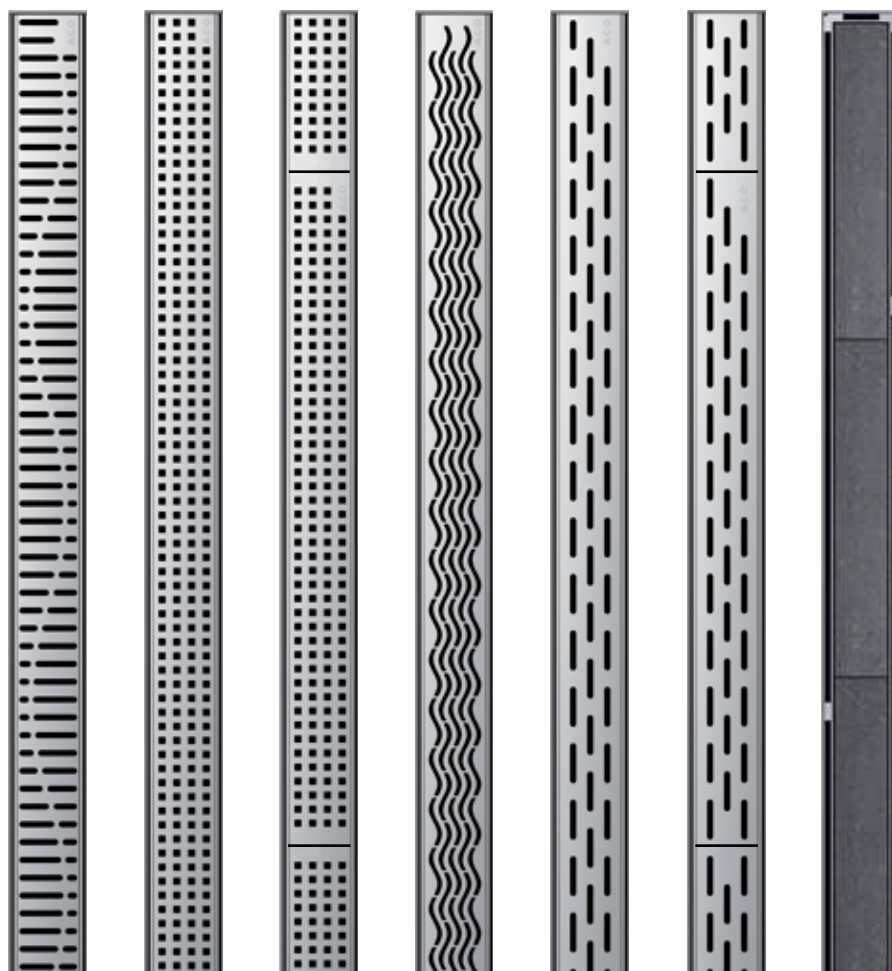

- bezbariérové usporiadanie sprchy
- široký výber dizajnových roštov
- jednoduché čistenie s vyberateľným pachovým uzáverom
- jednodielny nepriepustný žlab

ACO ShowerDrain C rovný sprchový žlab - s horizontálnou prírubou

Antikorový odvodňovací žlab s vnútorným spádom, prietok 0,95 l/s podľa DIN EN 1253 s prírubou a stredovým odtokom DN 50 vhodným pre všetky typy napojenia. Žlab s vyberateľným pachovým uzáverom s polypropylénu.

Stavebná výška 92 alebo 65mm.

Objednávkové čísla

Dĺžka (mm)	Výška (mm)	Žlab s roštom						Tile	EUR/ks
		Wave	Square jednodielny	Square trojdielny	Water	Slot jednodielny	Slot trojdielny		
585	92	404484	404492	404500	406452	403798	403806	408651	200,00
	65	406954	406275	407694	406283	406204	407701	408672	
685	92	404485	404493	404501	406453	403799	403807	408652	210,00
	65	406955	406276	407695	406284	406205	407702	408673	
785	92	404486	404494	404502	406454	403800	403808	408653	220,00
	65	406956	406277	407696	406285	406206	407703	408674	
885	92	404487	404495	404503	406455	403801	403809	408654	230,00
	65	406957	406278	407697	406286	406207	407704	408675	
985	92	404488	404496	404504	406456	403802	403810	408655	240,00
	65	406958	406279	407698	406287	406208	407705	408676	
1085	92	404489	404497	404505	406457	403803	403811	408656	275,00
	65	406959	406280	407699	406288	406209	407706	408677	
1185	92	404490	404498	404506	406458	403804	403812	408657	285,00
	65	406960	406281	407700	406289	406210	407707	408678