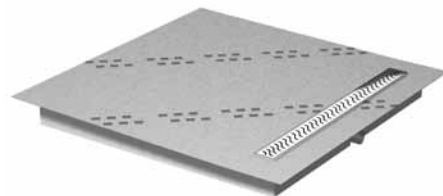

- riešenie pre zabudovanie do spích s rovnou podlahou
- štandardizovaný stavebný prvok
- integrovaný spád 2%
- pri dlažbe 50×50mm a viac pojazdné kreslom pre telesne postihnutých

ACO ShowerDrain E Systémová doska – s integrovaným žľabom

ACO systémová doska s tvrdeného materiálu s vodeodolnou tkaninou pre hydroizoláciu a integrovaným antikoroovým žľabom ACO ShowerDrain s vyberateľným pachovým uzáverom a odtokom DN 50.

Systémová doska pozostáva z:

- žľabové teleso s odtokom DN 50 s pachovým uzáverom
- systémová doska potiahnutá vodeodolnou tkaninou
- stavebný prvok 20mm
- stavebný prvok 40 mm
- stavebný prvok 30 mm pre výškové nastavenie

Dizajnový rošt podľa voľby

Určenie	Obj. č.	EUR/ks	
800 x 1200 mm - Dĺžka žľabu 700 mm (umiestnenie žľabu, strana 800 mm systémovej dosky)	620388	836,00	
Dizajnový rošt	Wave	0153.73.42	66,00
	Flag	0153.73.69	66,00
	Square	0153.73.59	66,00
	Curl	9010.55.88	66,00
	Chain	9010.55.93	66,00
	Hawaii	9010.55.98	66,00
	Mix	9010.56.03	66,00
	Pixel	9010.56.08	66,00
	Tile (výplňový rošt, 10 mm)	0153.81.87	128,00
900 x 1200 mm - Dĺžka žľabu 800 mm (umiestnenie žľabu, strana 900 mm systémovej dosky)	620389	868,00	
Dizajnový rošt	Wave	0153.73.43	82,00
	Flag	0153.73.70	82,00
	Square	0153.73.60	82,00
	Curl	9010.55.89	82,00
	Chain	9010.55.94	82,00
	Hawaii	9010.55.99	82,00
	Mix	9010.56.04	82,00
	Pixel	9010.56.09	82,00
	Tile (výplňový rošt, 10 mm)	0153.81.88	141,00
1000 x 1200 mm - Dĺžka žľabu 900 mm (umiestnenie žľabu, strana 1000 mm systémovej dosky)	620390	938,00	
Dizajnový rošt	Wave	0153.73.44	84,00
	Flag	0153.73.71	84,00
	Square	0153.73.61	84,00
	Curl	9010.55.90	84,00
	Chain	9010.55.95	84,00
	Hawaii	9010.56.00	84,00
	Mix	9010.56.05	84,00
	Pixel	9010.56.10	84,00
	Tile (výplňový rošt, 10 mm)	0153.81.89	143,00
1200 x 1200 mm - Dĺžka žľabu 1100 mm (umiestnenie žľabu, strana 1200 mm systémovej dosky)	620391	1.051,00	
Dizajnový rošt	Wave	0154.09.14	109,00
	Flag	0154.09.19	109,00
	Square	0154.09.17	109,00
	Curl	0154.65.83	109,00
	Chain	0154.65.84	109,00
	Hawaii	0154.65.85	109,00
	Mix	0154.65.86	109,00
	Pixel	0154.65.87	109,00
	Tile (výplňový rošt, 10 mm)	0154.09.20	145,00