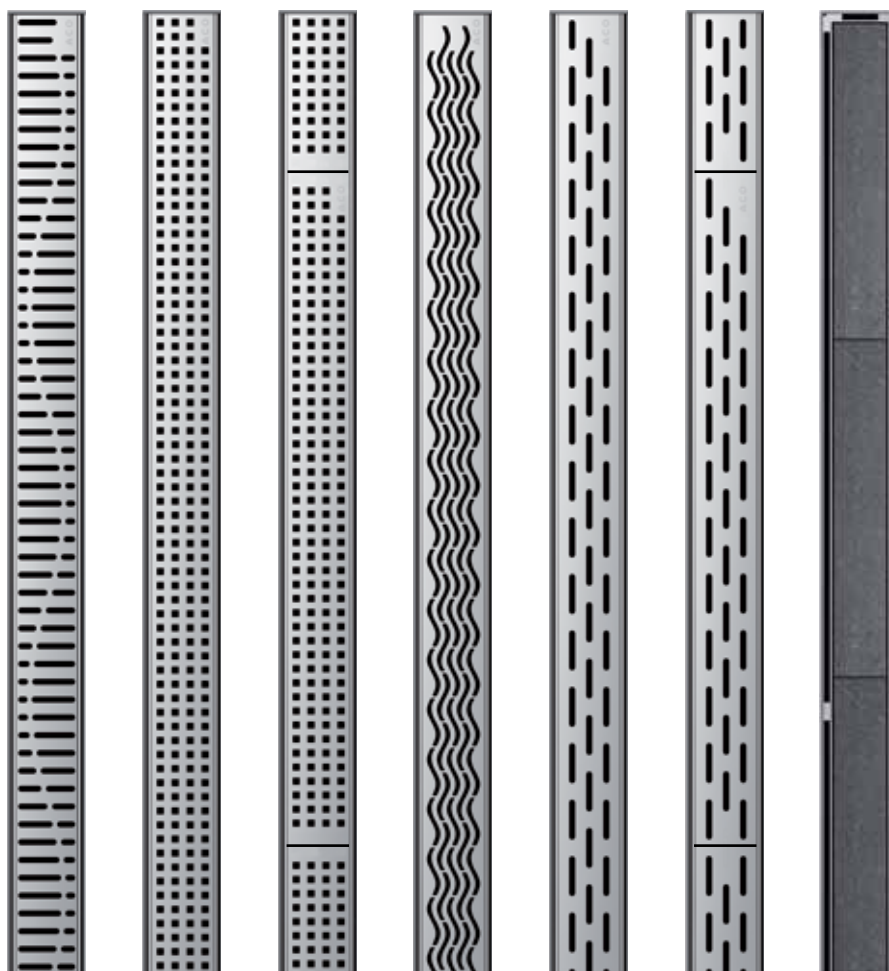

- bezbariérové usporiadanie sprchy
- široký výber dizajnových roštov
- jednoduché čistenie s vyberateľným pachovým uzáverom
- jednodielny nepriepustný žľab

ACO ShowerDrain C rovný sprchový žľab - bez príruby

Antikorový odvodňovací žľab s vnútorným spádom, prietok 0,95 l/s podľa DIN EN 1253 bez príruby a stredovým odtokom DN 50 vhodným pre všetky typy napojenia. Žľab s vyberateľným pachovým uzáverom s polypropylénu.

Stavebná výška 92 alebo 65mm.

Objednávkové čísla

Dĺžka (mm)	Výška (mm)	Žľab s roštom						Tile	EUR/ks
		Wave	Square jednodielny	Square trojdielny	Water	Slot jednodielny	Slot trojdielny		
585	92	406181	404508	404516	406460	402739	403781	408658	140,00
	65	406173	406468	407708	406299	405751	405743	408679	
685	92	406182	404509	404517	406461	402740	403782	408659	150,00
	65	406174	406469	407709	406300	405752	405744	408680	
785	92	406183	404510	404518	406462	402741	403783	408660	160,00
	65	406175	406470	407710	406301	405753	405745	408681	
885	92	406184	404511	404519	406463	402742	403784	408661	170,00
	65	406176	406471	407711	406302	405754	405746	408682	
985	92	406185	404512	404520	406464	402743	403785	408662	180,00
	65	406177	406472	407712	406303	405755	405747	408683	
1085	92	406186	404513	404521	406465	402744	403786	408663	215,00
	65	406178	406473	407713	406304	405756	405748	408684	
1185	92	406187	404514	404522	406466	402745	403787	408664	225,00
	65	406179	406474	407714	406305	405757	405749	408685