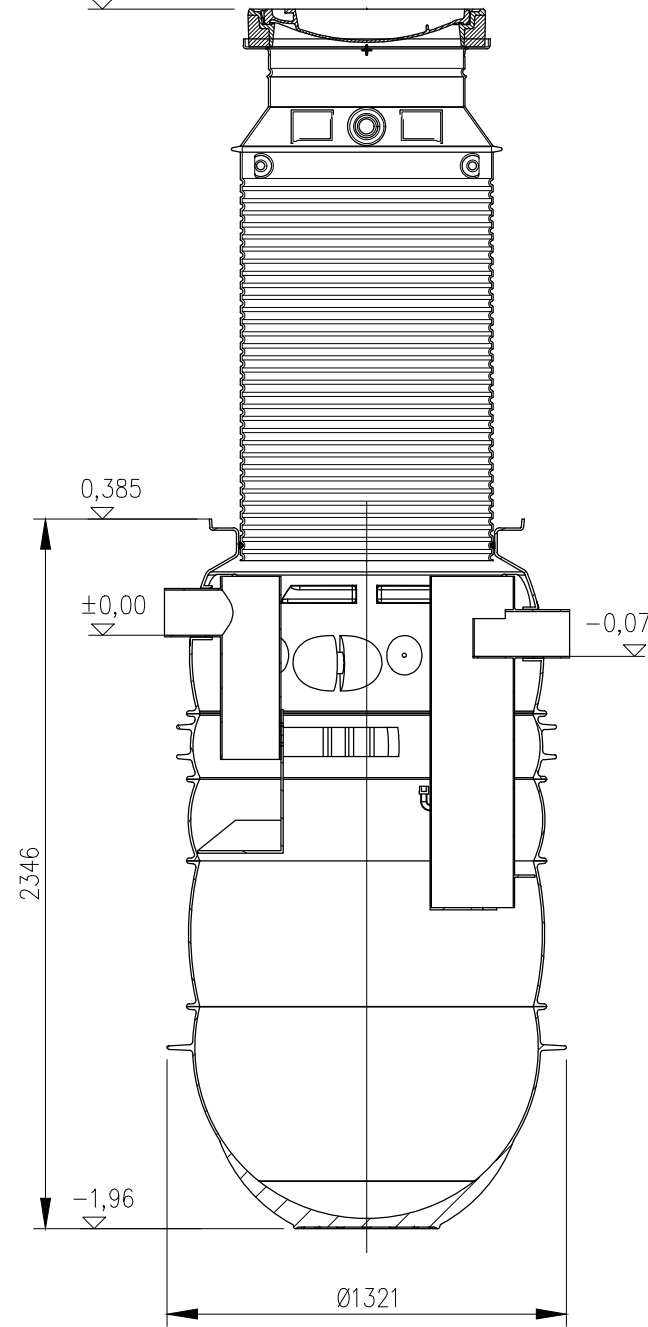

ACO LipuMax-P NS 7 ST 700

Řez

max. 1,98
min. 0,85

DN 600, A15

max. 1,98
min. 0,90

DN 600, B125

max. 1,98
min. 0,89

DN 600, D400

Půdorys

Nátok
DN 150

A

Odtok
DN 150

A

ACO Stavební prvky s.r.o.

Pávov 141, 586 01 Jihlava | TEL. 567 121 711 | FAX: 567 121 712 | e-mail: aco@aco.cz | http: www.aco.cz

Odlučovač tuků NS 7 ST 700

FORMÁT: A3

MĚŘITKO: M 1:25