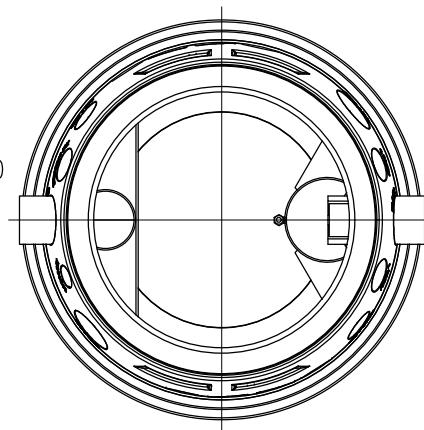

Půdorys

Nátok
DN 150

A

Odtok
DN 150

A