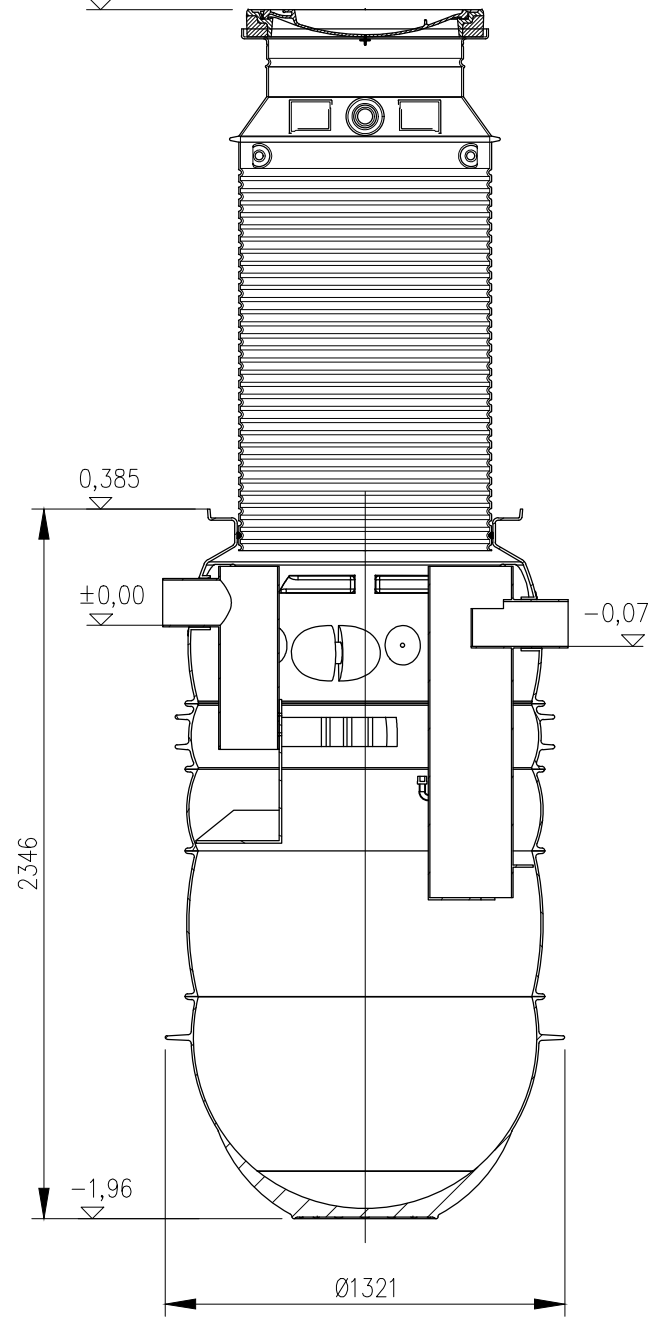

ACO LipuMax-P NS 7 ST 700

Řez

max. 1,98
min. 0,85

DN 600, A15

max. 1,98
min. 0,90

DN 600, B125

max. 1,98
min. 0,89

DN 600, D400

Půdorys

Nátok
DN 150

A

Odtok
DN 150

A

ACO Stavební prvky s.r.o.

Pávov 141, 586 01 Jihlava | TEL. 567 121 711 | FAX: 567 121 712 | e-mail: aco@aco.cz | http: www.aco.cz

Odlučovač tuků NS 7 ST 700

FORMÁT: A3

MĚŘITKO: M 1:25