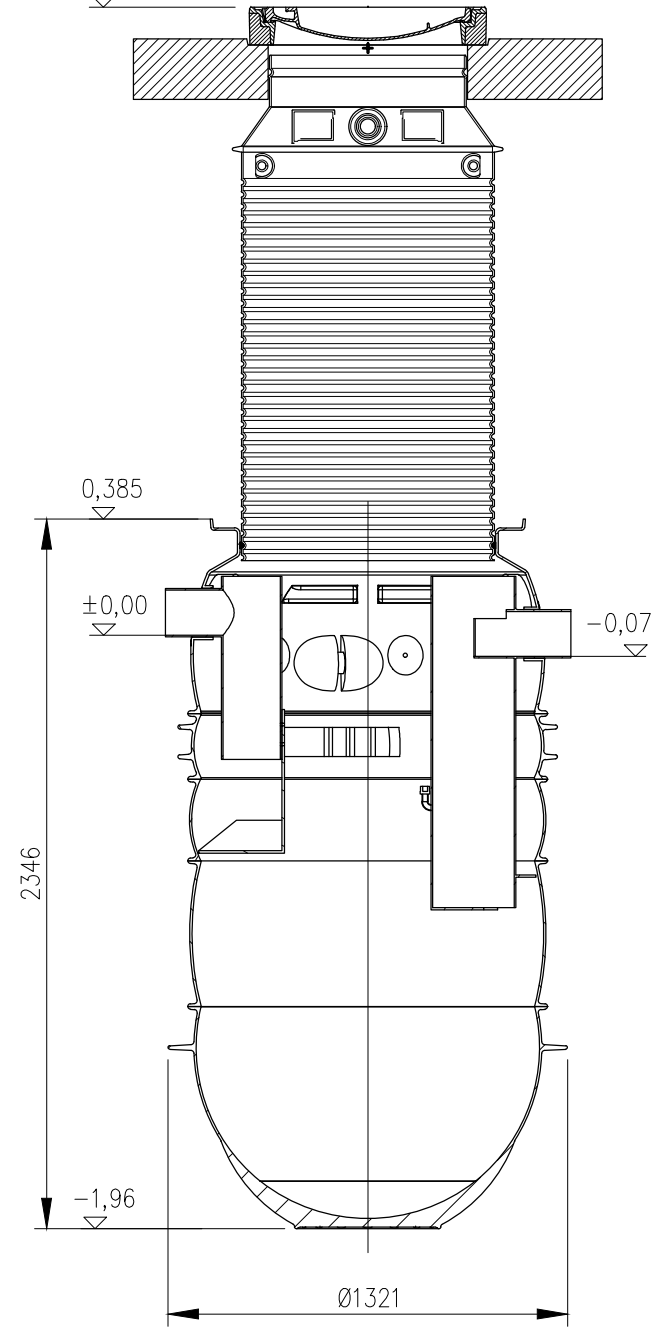

ACO LipuMax-P NS 7 ST 700

Řez

max. 1,98
min. 0,85

DN 600, A15

max. 1,98
min. 0,90

DN 600, B125

max. 1,98
min. 0,89

DN 600, D400

Půdorys

Nátok
DN 150

A

Odtok
DN 150

A

ACO Stavební prvky s.r.o.

Pávov 141, 586 01 Jihlava | TEL. 567 121 711 | FAX: 567 121 712 | e-mail: aco@aco.cz | http: www.aco.cz

Odlučovač tuků NS 7 ST 700

FORMÁT: A3

MĚŘITKO: M 1:25