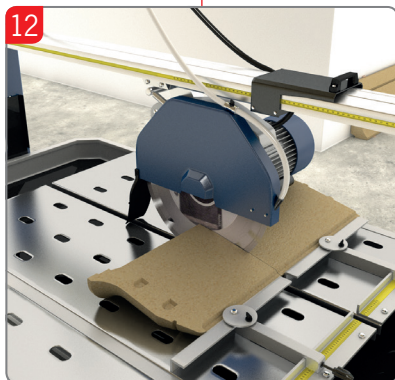

**SLV** Navodila za vgradnjo

**SRP** Preporuka za ugradnju

18

22

20

21

**ACO. creating the future of drainage**

[www.aco-buildingdrainage.com](http://www.aco-buildingdrainage.com)